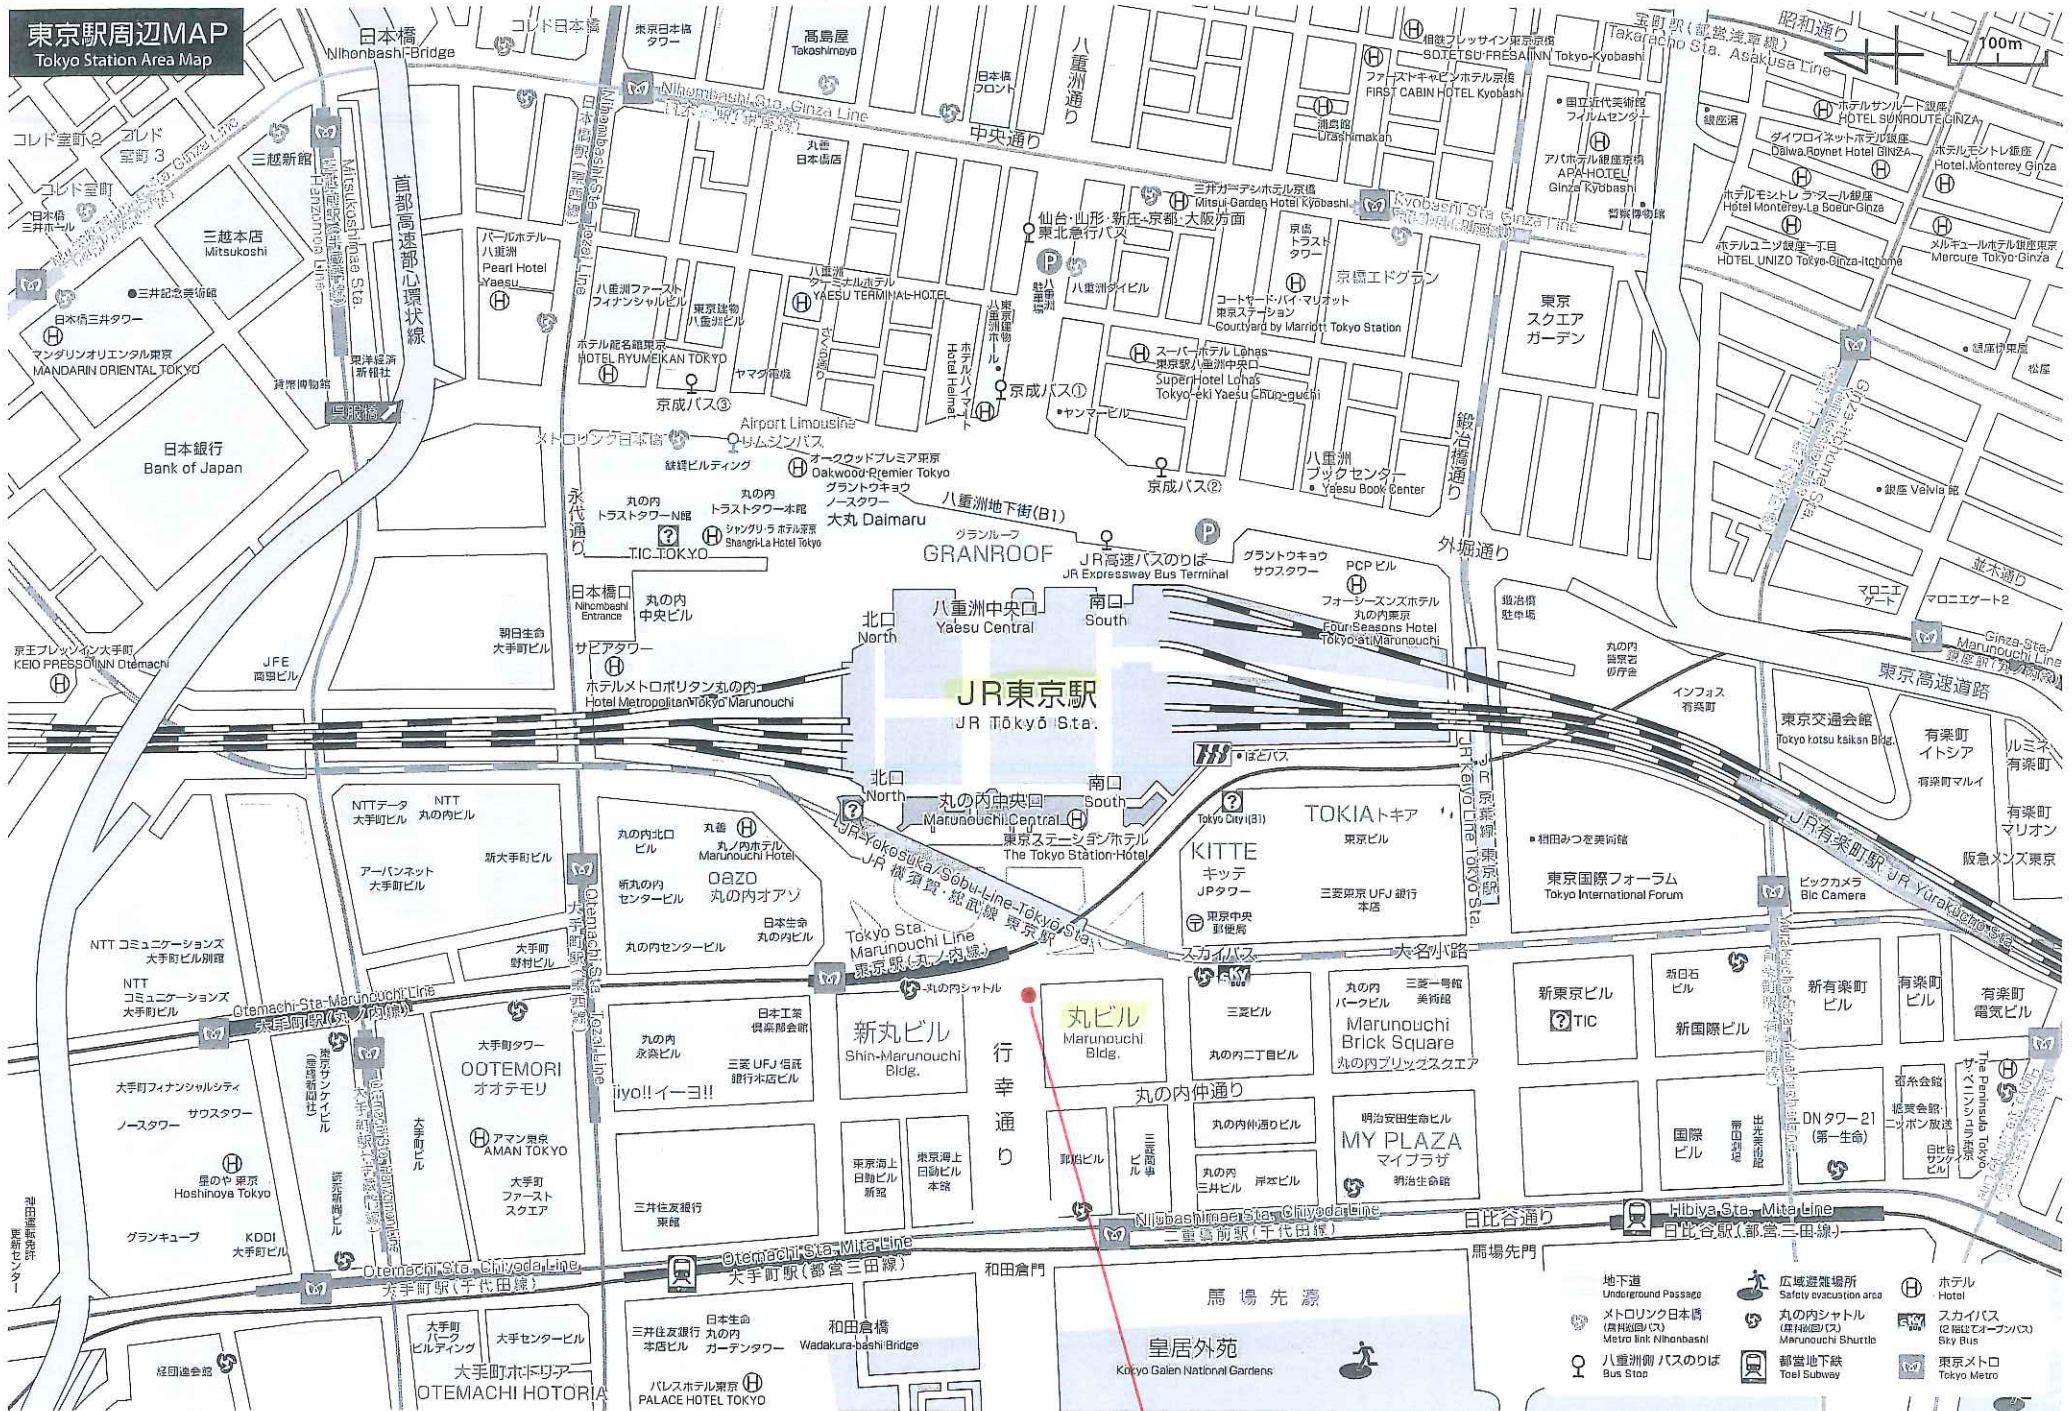

東京駅周辺MAP  
Tokyo Station Area Map

集合場所

- 地下道  
Underground Passage
- メトロリンク日本橋  
(丸の内線バス)  
Metro Link Nihonbashi
- 八重洲側バスのりば  
Bus Stop
- 広域避難場所  
Safety evacuation area
- 丸の内シャトル  
(丸の内線)  
Marunouchi Shuttle
- 都営地下鉄  
Toei Subway
- ホテル  
Hotel
- スカイバス  
(2階エントランス)  
Sky Bus
- 東京メトロ  
Tokyo Metro