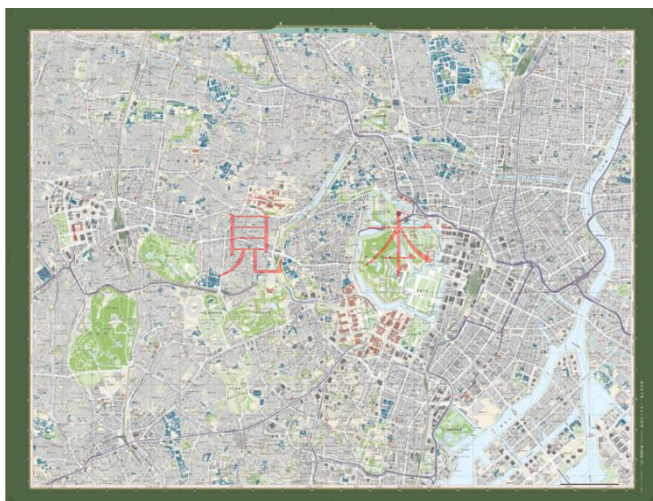

## 【御即位記念地図】

### 1 万分 1 地形図「東京中心部」の購入予約受付を開始

天皇陛下の御即位を記念して、即位礼正殿の儀が執り行われる令和元年 10 月 22 日（火）に御即位記念地図 1 万分 1 地形図「東京中心部」（日本語版及び英語版）が国土地理院から刊行されます。これに先立ち、令和元年 9 月 22 日（日）から、全国の地図販売店において購入予約受付を開始します。

御即位記念地図のイメージ

地図ケースのイメージ